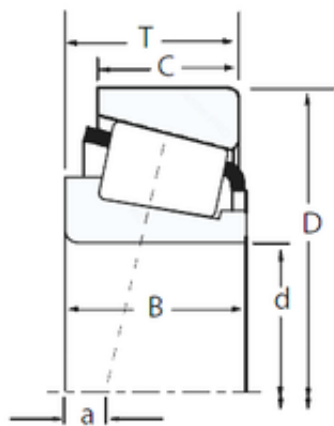

## LINK BELT BEARING LTD

146,05 mm x 203,2 mm x 40 mm TIMKEN  
M229349A/M229310 FRANCE Bearing

Bearing No. M229349A/M229310

Size	146.05x203.2x45.1 mm
Bore Diameter	146,05 mm
Outer Diameter	203,2 mm
Width	45,1 mm
d	146,05 mm
D	203,2 mm
T	45,1 mm
B	40 mm
C	38,1 mm
R	5 mm
r	3,5 mm

M229349A/M229310 Bearing 2D drawings and 3D CAD models