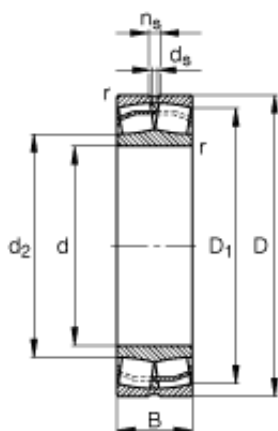

## LINK BELT BEARING LTD

60 mm x 110 mm x 28 mm 60 mm x 110 mm x  
28 mm FAG 22212-E1 GERMANY Bearing  
60\*110\*28

Bearing No. 22212-E1

Size	60x110x28 mm
Bore Diameter	60 mm
Outer Diameter	110 mm
Width	28 mm
d	60 mm
D	110 mm
B	28 mm
$D_1$	98,7 mm
$D_{a \max}$	101 mm
$d_2$	71,6 mm
$d_{a \min}$	69 mm
$d_s$	3,2 mm
$n_s$	6,5 mm
$r_{a \max}$	1,5 mm
$r_{\min}$	1,5 mm
m	1,12 kg / Weight
$C_r$	160000 N / Dynamic load rating (radial)
e	0,23
$Y_1$	2,98
$Y_2$	4,44
$C_{0r}$	155000 N / Static load rating (radial)
$Y_0$	2,92

22212-E1 Bearing 2D drawings and 3D CAD models